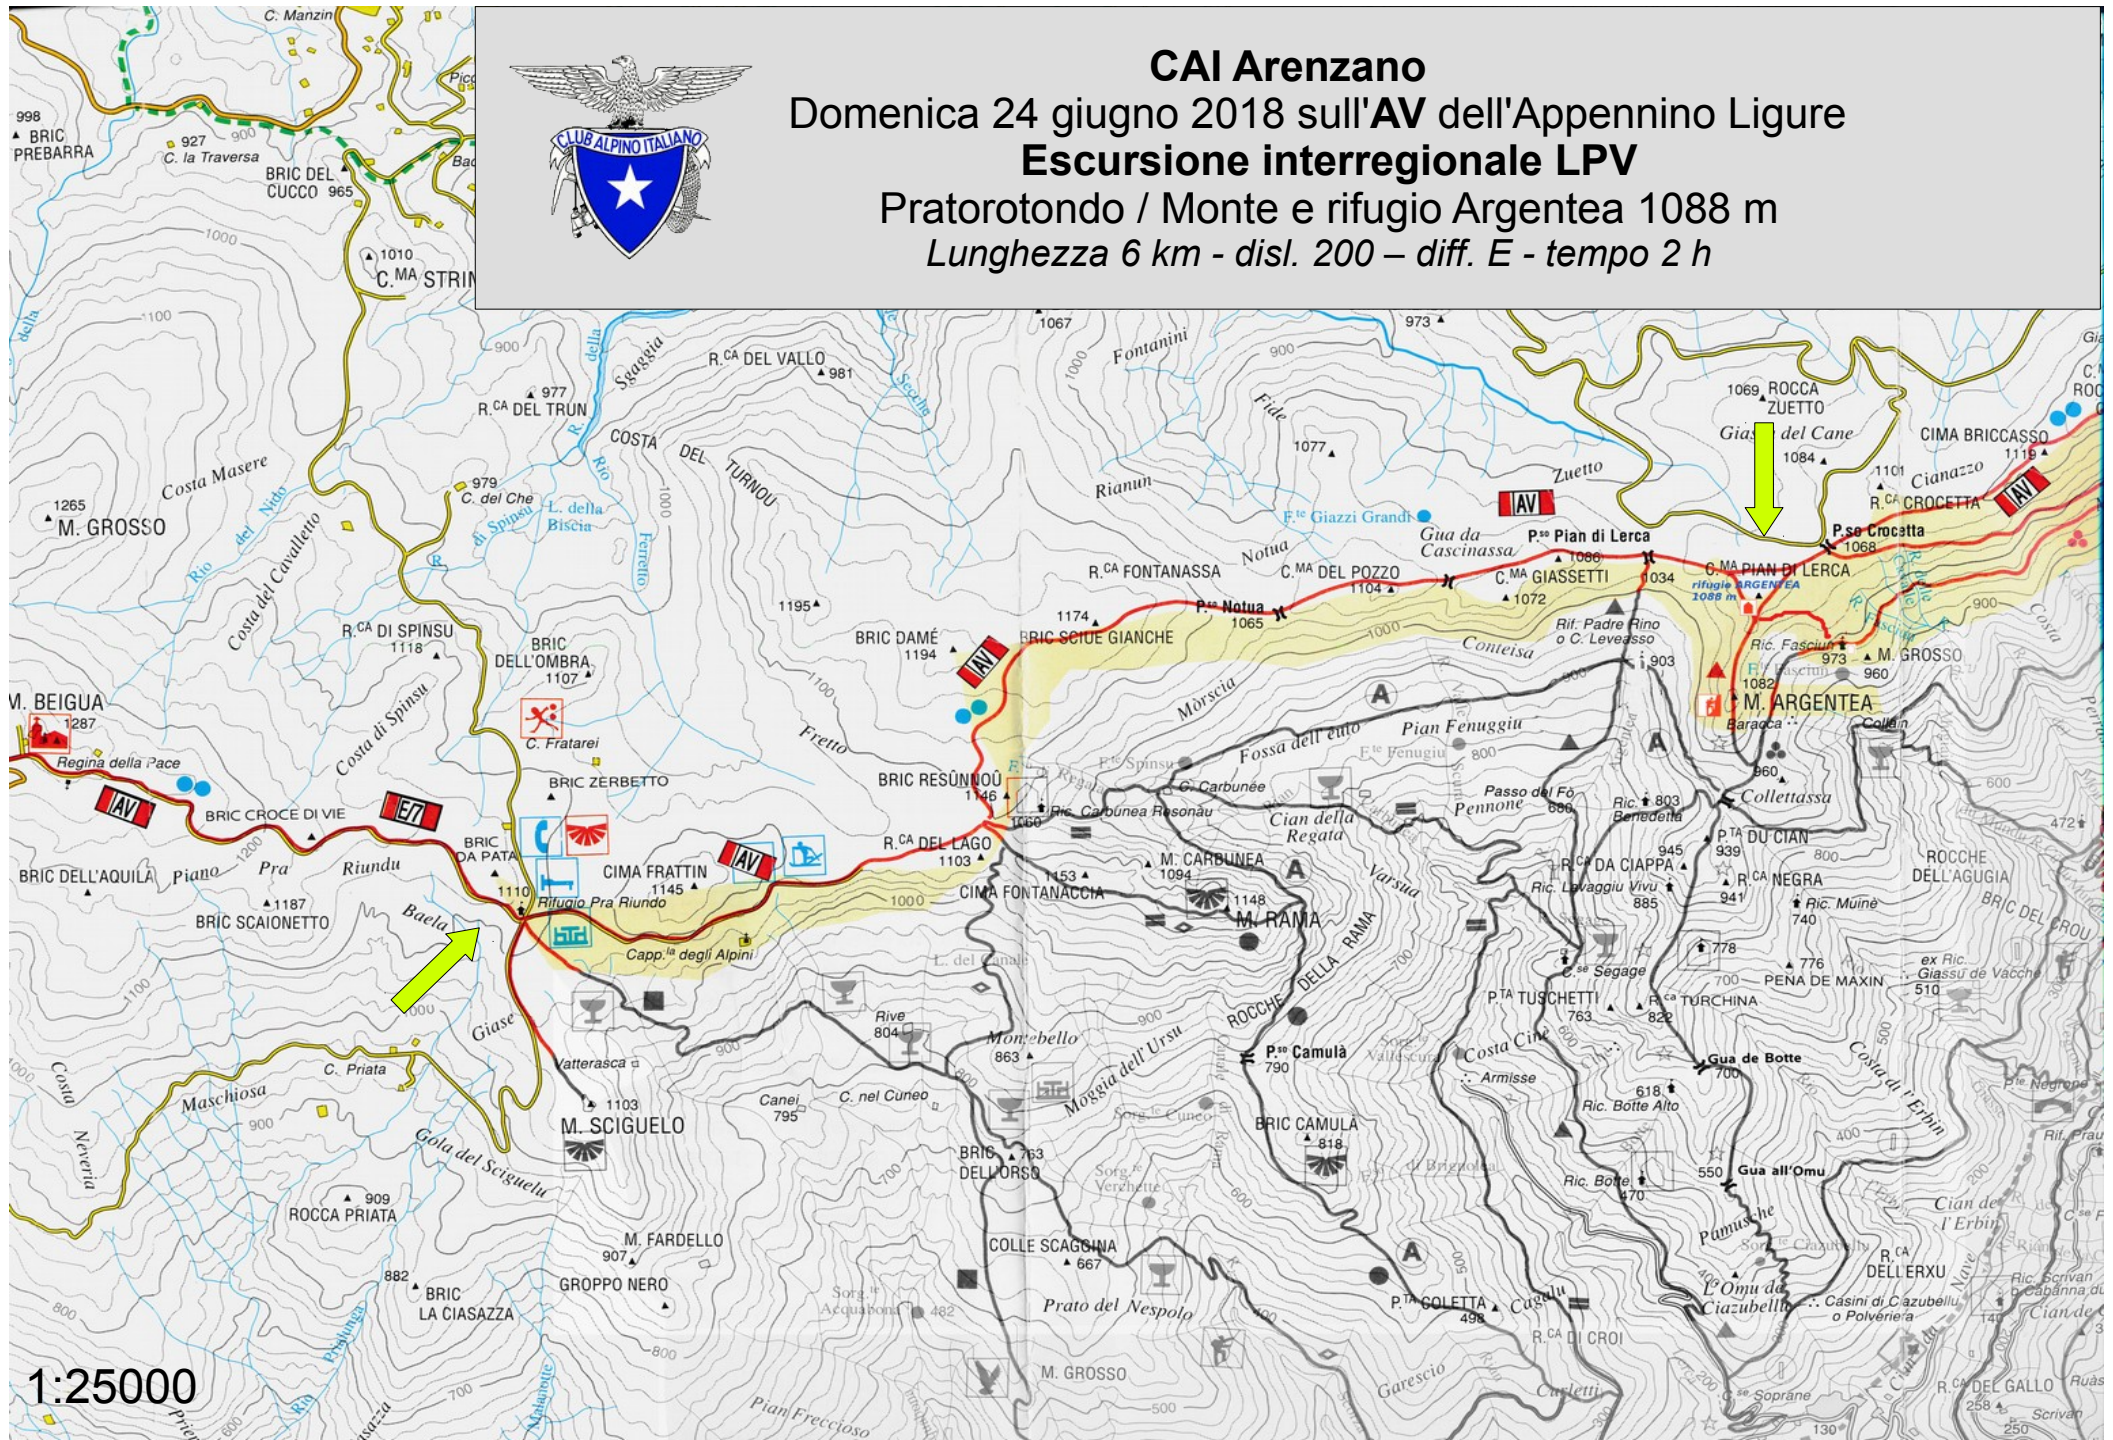

CAI Arenzano

Domenica 24 giugno 2018 sull'AV dell'Appennino Ligure

Escursione interregionale LPV

Pratorotondo / Monte e rifugio Argentea 1088 m

Lunghezza 6 km - disl. 200 – diff. E - tempo 2 h

1:25000