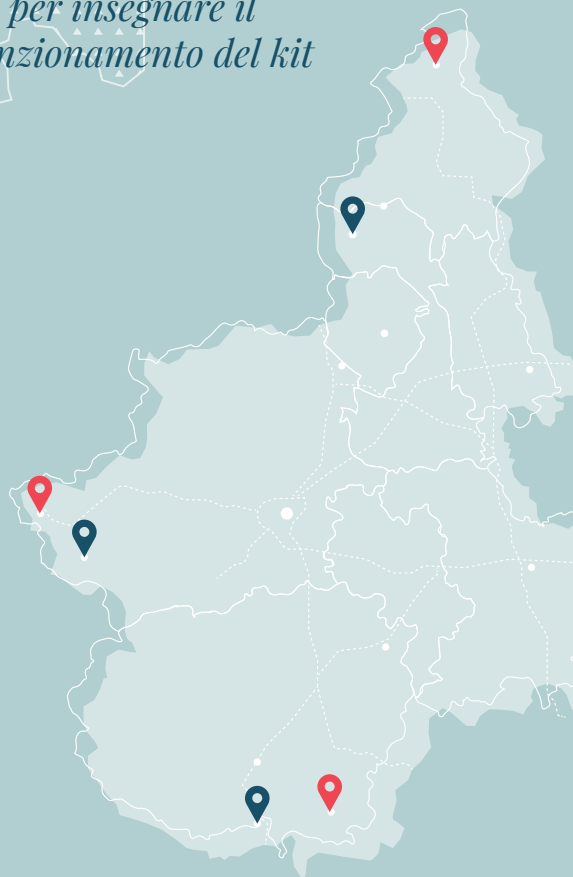

sulla neve in sicurezza artva pala e sonda

Collegio
Guide
Alpine
Piemonte
&
Regione
Piemonte

pianificazione

gestione del gruppo

autosoccorso in valanga

Tra dicembre 2022 e gennaio 2023 le Guide Alpine del Piemonte saranno nelle principali località turistiche piemontesi per insegnare il corretto funzionamento del kit Artva.

6 tappe _ evento aperto a tutti

8-9-10-11
DICEMBRE
2022

- **ALAGNA**
- **SESTRIERE**
- **LIMONE
PIEMONTE**

5-6-7-8
GENNAIO
2023

- **ALPE DEVERO**
- **BARDONECCHIA**
- **PRATO
NEVOSO**

 [collegioguidealpine_piemonte](https://www.instagram.com/collegioguidealpine_piemonte)

 [Collegio Guide Alpine Piemonte](https://www.facebook.com/Collegio-Guide-Alpine-Piemonte)

Sulla neve in sicurezza - Collegio Guide Alpine Piemonte & Regione Piemonte

artva

pala

sonda

*3 strumenti da conoscere,
avere e
saper usare*